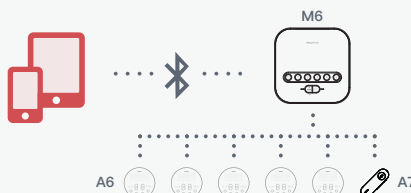

與 iMage A6/A7 連線時，最多可擴充至 6 顆，完美的適應中大型會議室。

設備適應性

可搭配 iMage A6/A7 連接多種不同設備，例如：電腦、筆電、手機、平板及視訊主機。

彈性應用任意配置

適合各種中大型會議室，可配合各個會議室不同的環境配置。

M6 整體特色說明

iImage M6可搭配iImage A6 Speakerphone(選購)或iImage A7 Lavalier Microphone 擴充至6台，以快速且經濟實惠的方式架構中大型的會議室方案，無須修改裝潢及重新佈線，也不須專業IT人員協助，並可因應整體會議室配置自由調整各個麥克風喇叭的配置，以配適各種中大型會議室環境。除此之外，iImage M6提供多種模式可對應不同的設備，如電腦、筆電、手機、平板及視訊會議主機依使用者需求自行選擇。

按鍵位置

模式說明

USB 模式

將iImage M6 模式調整至USB模式插入電腦即可使用

藍牙模式

可透過藍牙模式連線至手機、平板等行動裝置，配對完成即可開始使用

多顆連線模式

iImage M6 可與視訊設備連接並可擴充iImage A6/A7(選購)至最多六台適用於30人會議室

規格表

A. 一般規格

產品名稱	iImage M6
體積	118mm x 118mm x 33mm
重量	150g
操作環境	0~60°C±2°C
內含物	USB線x1、變壓器x1、說明書x1

B. 連線能力

Audio Input	USB、Bluetooth
Audio Output	USB、Bluetooth
Audio Input Terminal (Stereo Mini Jack)	3.5音源孔
Audio Output Terminal (Stereo Mini Jack)	3.5音源孔
可連接至	1. 使用 USB傳輸線連接電腦與筆電 2. 使用藍牙連線手機與平板 3. 透過iImageTech A6 (選購) 與視訊會議系統連接
可配合作業系統	Windows、Mac OS
可支援會議軟體	Teams、Google Meet、Zoom、Webex