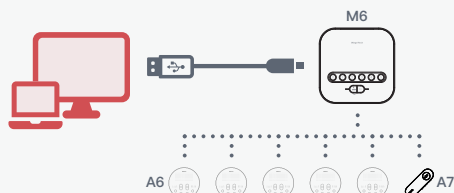

與 iMage A6/A7 連線時，最多可擴充至 6 顆，完美的適應中大型會議室。

設備適應性

可搭配 iMage A6/A7 連接多種不同設備，例如：電腦、筆電、手機、平板及視訊主機。

彈性應用任意配置

適合各種中大型會議室，可配合各個會議室不同的環境配置。

M6 整體特色說明

iImage M6可搭配iImage A6 Speakerphone(選購)或iImage A7 Lavalier Microphone 擴充至6台，以快速且經濟實惠的方式架構中大型的會議室方案，無須修改裝潢及重新佈線，也不須專業IT人員協助，並可因應整體會議室配置自由調整各個麥克風喇叭的配置，以配適各種中大型會議室環境。除此之外，iImage M6提供多種模式可對應不同的設備，如電腦、筆電、手機、平板及視訊會議主機依使用者需求自行選擇。

按鍵位置

模式說明

USB 模式

將iImage M6 模式調整至USB模式插入電腦即可使用

藍牙模式

可透過藍牙模式連線至手機、平板等行動裝置，配對完成即可開始使用

多顆連線模式

iImage M6 可與視訊設備連接並可擴充iImage A6/A7(選購)至最多六台適用於30人會議室

規格表

A. 一般規格

產品名稱	iImage M6
體積	118mm x 118mm x 33mm
重量	150g
操作環境	0~60°C±2°C
內含物	USB線x1、變壓器x1、說明書x1

B. 連線能力

Audio Input	USB、Bluetooth
Audio Output	USB、Bluetooth
Audio Input Terminal (Stereo Mini Jack)	3.5音源孔
Audio Output Terminal (Stereo Mini Jack)	3.5音源孔
可連接至	1. 使用 USB傳輸線連接電腦與筆電 2. 使用藍牙連線手機與平板 3. 透過iImageTech A6 (選購) 與視訊會議系統連接
可配合作業系統	Windows、Mac OS
可支援會議軟體	Teams、Google Meet、Zoom、Webex