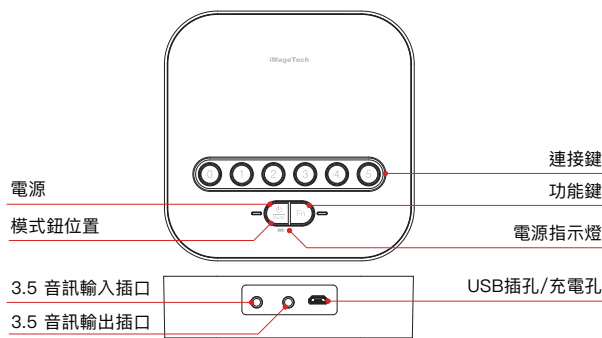

與 iMage A6/A7 連線時，最多可擴充至 6 顆，完美的適應中大型會議室。

設備適應性

可搭配 iMage A6/A7 連接多種不同設備，例如：電腦、筆電、手機、平板及視訊主機。

彈性應用任意配置

適合各種中大型會議室，可配合各個會議室不同的環境配置。

M6 整體特色說明

iImage M6可搭配iImage A6 Speakerphone(選購)或iImage A7 Lavalier Microphone 擴充至6台，以快速且經濟實惠的方式架構中大型的會議室方案，無須修改裝潢及重新佈線，也不須專業IT人員協助，並可因應整體會議室配置自由調整各個麥克風喇叭的配置，以配適各種中大型會議室環境。除此之外，iImage M6提供多種模式可對應不同的設備，如電腦、筆電、手機、平板及視訊會議主機依使用者需求自行選擇。

按鍵位置

模式說明

USB 模式

將iImage M6 模式調整至USB模式插入電腦即可使用

藍牙模式

可透過藍牙模式連線至手機、平板等行動裝置，配對完成即可開始使用

多顆連線模式

iImage M6 可與視訊設備連接並可擴充iImage A6/A7(選購)至最多六台適用於30人會議室

規格表

A. 一般規格

產品名稱	iImage M6
體積	118mm x 118mm x 33mm
重量	150g
操作環境	0~60°C±2°C
內含物	USB線x1、變壓器x1、說明書x1

B. 連線能力

Audio Input	USB、Bluetooth
Audio Output	USB、Bluetooth
Audio Input Terminal (Stereo Mini Jack)	3.5音源孔
Audio Output Terminal (Stereo Mini Jack)	3.5音源孔
可連接至	1. 使用 USB傳輸線連接電腦與筆電 2. 使用藍牙連線手機與平板 3. 透過iImageTech A6 (選購) 與視訊會議系統連接
可配合作業系統	Windows、Mac OS
可支援會議軟體	Teams、Google Meet、Zoom、Webex