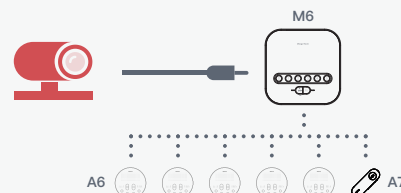

與 iMage A6/A7 連線時，最多可擴充至 6 顆，完美的適應中大型會議室。

設備適應性

可搭配 iMage A6/A7 連接多種不同設備，例如：電腦、筆電、手機、平板及視訊主機。

彈性應用任意配置

適合各種中大型會議室，可配合各個會議室不同的環境配置。

M6 整體特色說明

iImage M6可搭配iImage A6 Speakerphone(選購)或iImage A7 Lavalier Microphone 擴充至6台，以快速且經濟實惠的方式架構中大型的會議室方案，無須修改裝潢及重新佈線，也不須專業IT人員協助，並可因應整體會議室配置自由調整各個麥克風喇叭的配置，以配適各種中大型會議室環境。除此之外，iImage M6提供多種模式可對應不同的設備，如電腦、筆電、手機、平板及視訊會議主機依使用者需求自行選擇。

按鍵位置

模式說明

USB 模式

將iImage M6 模式調整至USB模式插入電腦即可使用

藍牙模式

可透過藍牙模式連線至手機、平板等行動裝置，配對完成即可開始使用

多顆連線模式

iImage M6 可與視訊設備連接並可擴充iImage A6/A7(選購)至最多六台適用於30人會議室

規格表

A. 一般規格

產品名稱	iImage M6
體積	118mm x 118mm x 33mm
重量	150g
操作環境	0~60°C±2°C
內含物	USB線x1、變壓器x1、說明書x1

B. 連線能力

Audio Input	USB、Bluetooth
Audio Output	USB、Bluetooth
Audio Input Terminal (Stereo Mini Jack)	3.5音源孔
Audio Output Terminal (Stereo Mini Jack)	3.5音源孔
可連接至	1. 使用 USB傳輸線連接電腦與筆電 2. 使用藍牙連線手機與平板 3. 透過iImageTech A6 (選購) 與視訊會議系統連接
可配合作業系統	Windows、Mac OS
可支援會議軟體	Teams、Google Meet、Zoom、Webex

C. 藍牙規格

藍牙版本	5.0 (HFP、HSP、AVRCP、A2DP)
連線範圍	最大至15公尺 (無干擾)
無線放射規格	Class 2
天線形式	內建式天線
頻寬	2.4-2.4835GHz
頻載	2,402-2,480MHz
頻道數	79

E. 電源

變壓器	通過USB充電
電伏	DC 5V±5% 550mA

可選購商品

iImage A6

iImage A6 無線麥克風喇叭秉持著隨插即用的使用理念，無須專業IT人員從旁協助即可快速完成配置。除此之外搭配iImage M6 (選購) 可與視訊會議主機連接並可擴充多台 iImage A6 迅速建構12-30人的會議室環境。在擴充多台 iImage A6 後可依照使用者習慣或會議室的配置自由的改變各個iImage A6 的擺放位置，大大的提升了會議室的應用效率。